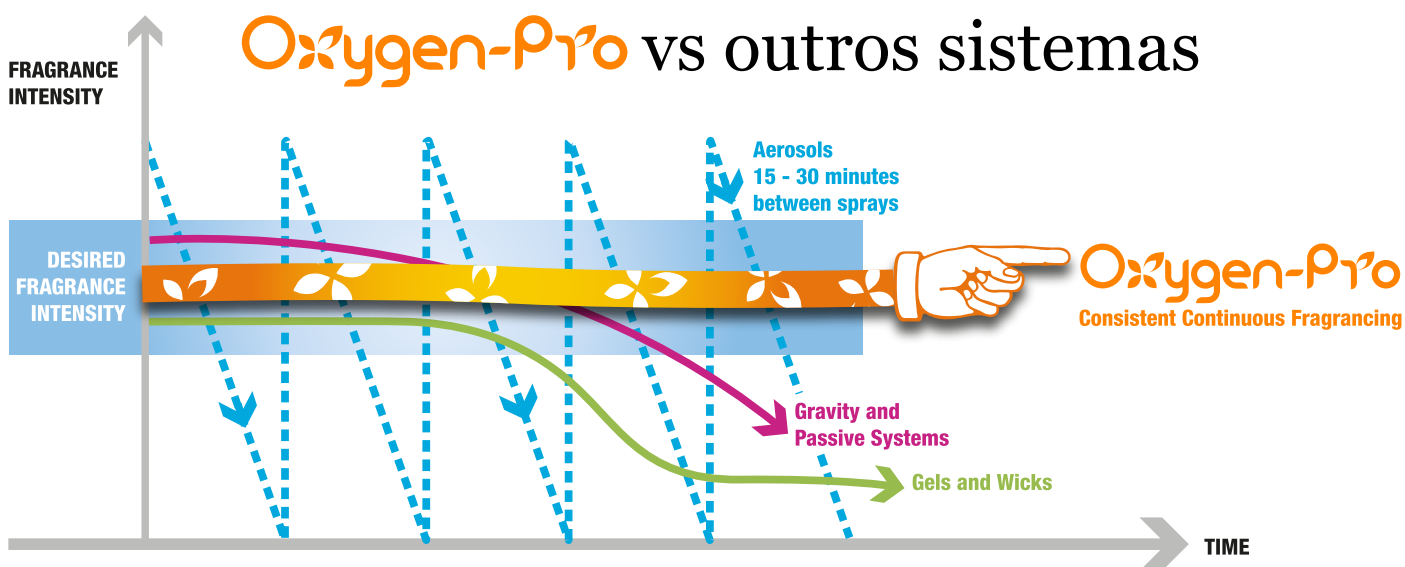

L.L.U.A. TRADING COMPANY, LDA

Artur Antunes

comercial@llua.com

SOLUÇÕES PROFISSIONAIS DE AMBIENTAÇÃO