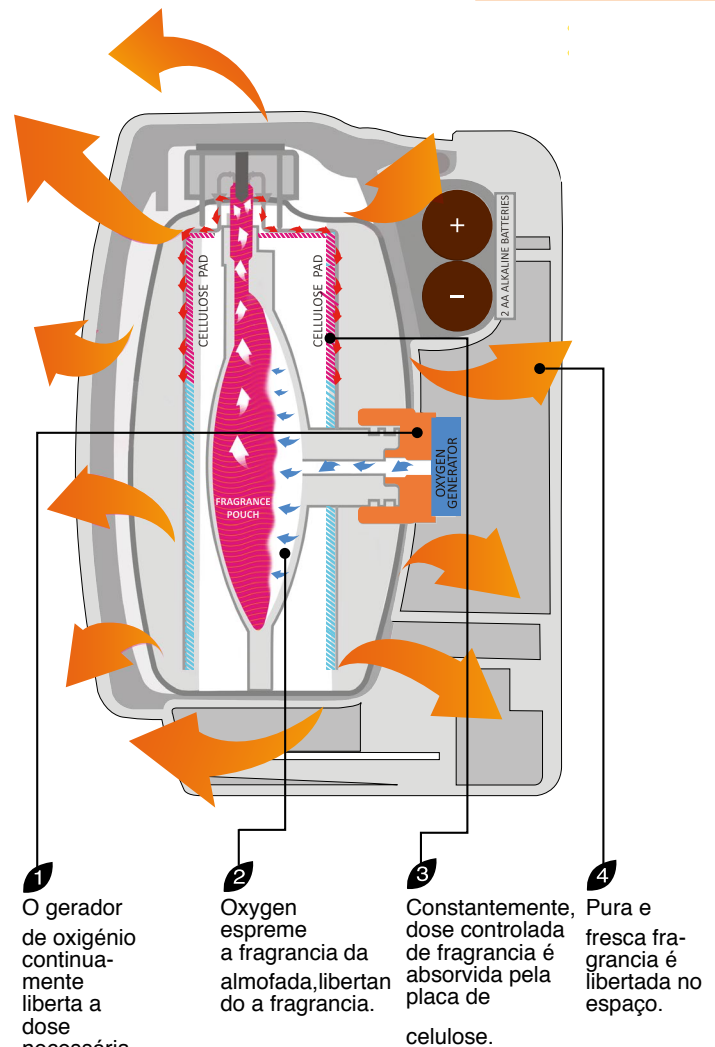

Oxigenio gerador

30/60/90 Dias

Luz indica se recarga e pilhas precisam de ser trocadas

Dispensador esta OK

Trocar recarga

Trocar Pilhas

“Outra enorme vantagem é quando a recarga ou pilha precisa de ser trocada, o sistema avisa-nos....”