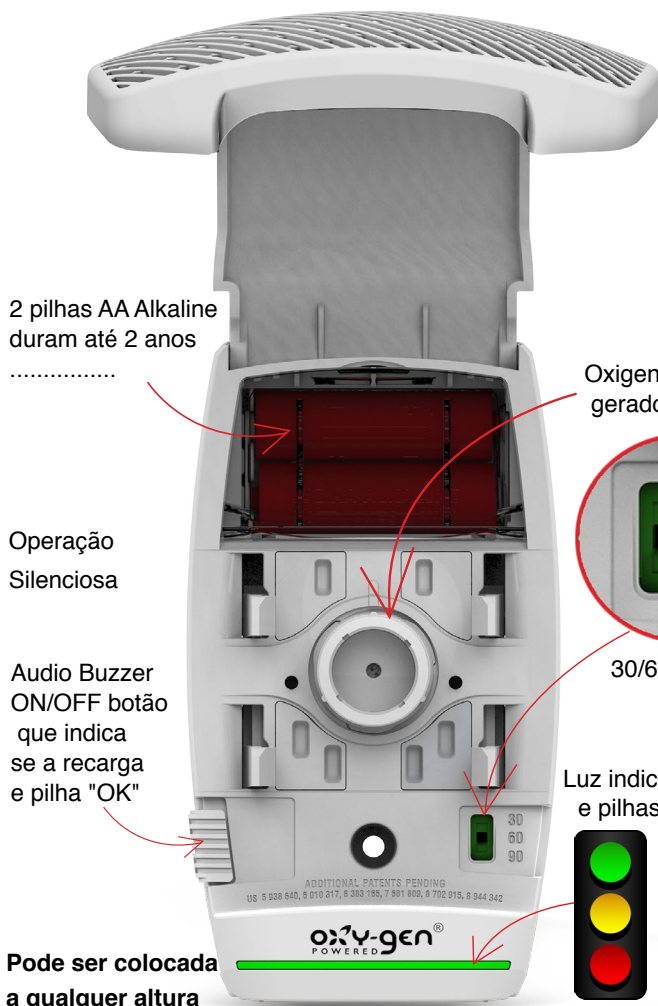

Oxigenio gerador

30/60/90 Dias

Luz indica se recarga e pilhas precisam de ser trocadas

Dispensador esta OK

Trocar recarga

Trocar Pilhas

“Outra enorme vantagem é quando a recarga ou pilha precisa de ser trocada, o sistema avisa-nos....”